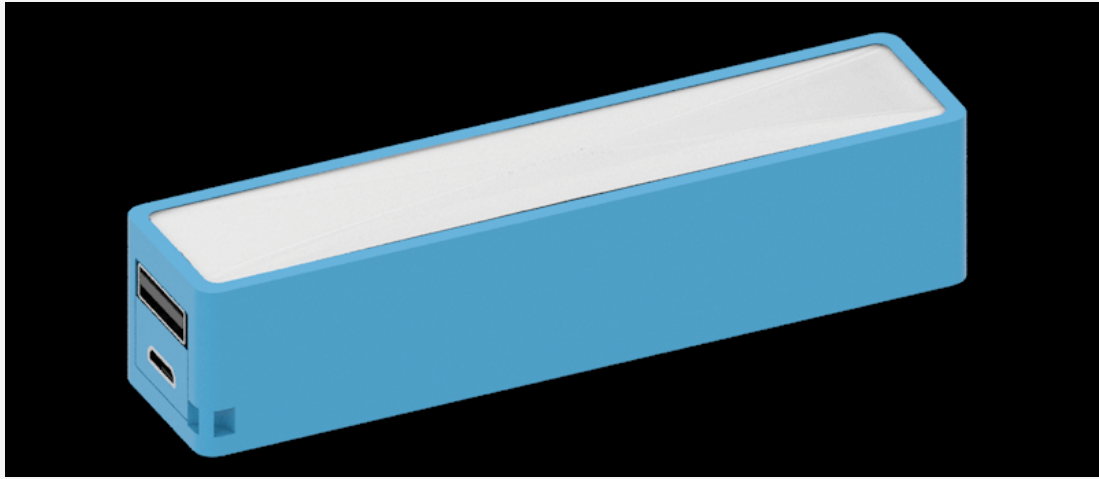

Power Bank

Power Bank in materiale plastico a forma di parallelepipedo e di dimensioni contenute. Il colore personalizzabile della scocca crea un gradevole contrasto cromatico con il lato superiore, che rimane invece bianco. E' dotato di un pratico laccetto dello stesso colore della scocca, utile per agganciarlo o usarlo come portachiavi. Power Brick è personalizzabile in serigrafia, e in quadricromia solo su sfondo bianco.

Codice prodotto
Power_Bank

Materiali
Plastica.

Giorni di consegna
12

Personalizzazione
Fronte
Serigrafia,
Quadricromia.

Dimensione
9,6 × 2,4 × 2,2 cm

Personalizzazione
Retro
Serigrafia,
Quadricromia.

Personalizzazione
Destra
Serigrafia,
Quadricromia.

Personalizzazione
Sinistra
Serigrafia,
Quadricromia.

Accessori
Cavo, Cavo USB
universale.

Confezionamento
Window Box XXL,
Custom Window box,
Slant Gift Box.

Area Stampa
9,2 × 2,0 + 9,0 × 1,7 +
9,2 × 1,7 + 9,2 × 1,7 cm