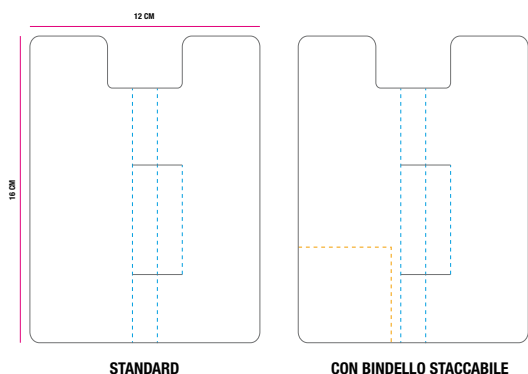

NEW

**PEN
PACK
IDEA**

PENPACK IDEA

Penna in plastica bianca ABS con particolari colorati, inchiostro blu, stampata da 1 a 4 colori sul fusto + supporto in cartoncino Classic Demimatt 350g stampata in quadricromia fronte e retro, fustellato e montato.
PenPackIdea attraverso l'ampia superficie del cartoncino di supporto può essere personalizzato con il **listino** del vostro **ristorante**, del vostro **istituto di bellezza**, può dare **indicazioni sul luogo** e gli **orari** di un **convegno** ed essere completato con un **form compilabile e staccabile** per **richieste, concorsi, iscrizioni**.

DATI TECNICI PER LA REALIZZAZIONE DEL FILE GRAFICO

- Richiedere i template per costruire la grafica correttamente.
- Il file grafico deve essere un impaginato in formato “.ai o .pdf”.
- Le immagini devono essere in formato “.jpg”, “.psd” o “.tif” ad alta risoluzione 300 dpi.
- Tutti i testi devono essere convertiti in tracciato e posizionati a 10 mm all'interno del taglio.
- La grafica dovrà avere un'abbondanza di 3/5 mm per lato.
- Nel caso di colori Pantone®, devono essere specificati con il proprio codice Pantone®. Potranno essere stampati come tali oppure convertiti in quadricromia a discrezione dell'ufficio grafico.